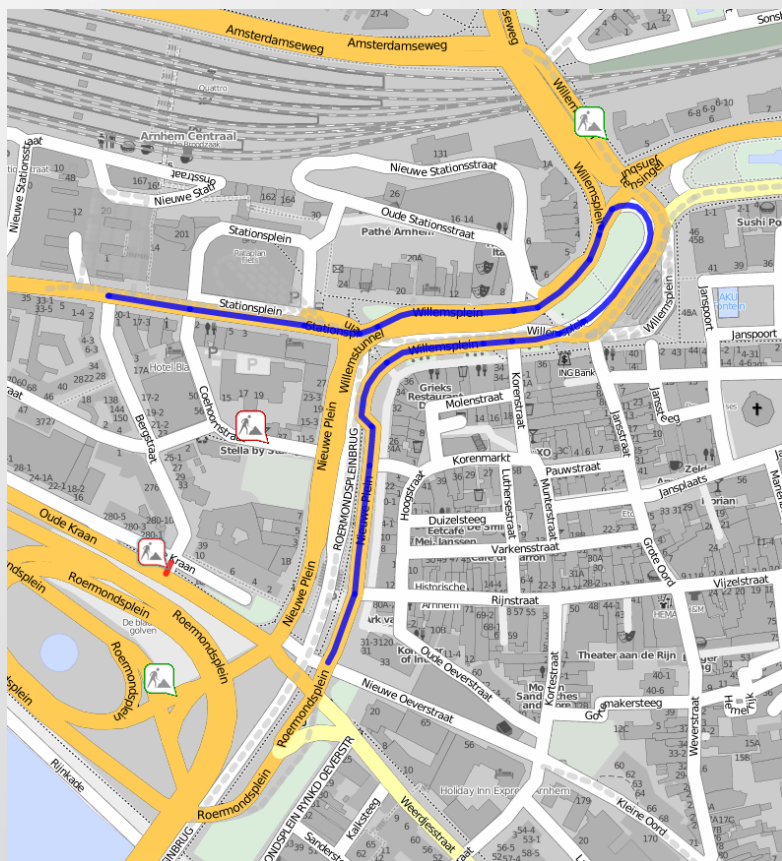

HAARHUIS
HOTEL

ROUTEBESCHRIJVING

OPENBAAR VERVOER

Hotel Haarhuis is uitstekend te bereiken met het openbaar vervoer doordat ons hotel gevestigd is tegenover het Centraal Station van Arnhem. Vanaf het Centraal Station volgt u de borden uitgang centrum richting Hotel Haarhuis. Het hotel ziet u bij de stations uitgang centrum aan de overzijde.

EIGEN VERVOER

Wanneer u met het eigen vervoer naar Hotel Haarhuis komt volgt u één onderstaande routebeschrijvingen.

Vanaf A12 alle richtingen, afrit 25 Arnhem Noord & vanaf A50 alle richtingen, afrit 20 Arnhem-Centrum

- Borden centrum/centrumring aanhouden
- Centrumring blijven volgen richting het station / de Willemstunnel
- Op het Willemsplein (voor de Willemstunnel) volgt u de borden station. Hierbij houdt u na het stoplicht rechts aan om op het Willemsplein te blijven en niet de tunnel in te rijden.
- Bij het stoplicht gaat u rechtdoor.
- Hotel Haarhuis ziet u aan uw linkerzijde.

HAARHUIS HOTEL

Vanaf A325 vanuit Nijmegen

- Aan het einde van de A325, 1^e verkeerslichten linksaf. U rijdt nu op de Batavierenweg en komt langs het stadion Gelredome.
- Eerst volgende stoplicht gaat u rechtsaf richting het centrum (Nelson Mandelabrug).
- Aan het einde van de brug links aanhouden – richting station.
- 1^e stoplicht gaat u linksaf - richting station.
- 2^e stoplicht rijdt u rechtdoor (Nieuwe plein op).
- 1^e stoplicht op het Willemsplein gaat u rechtdoor. U kunt hier enkel links aanhouden.
- 2^e stoplicht Willemsplein gaat u linksaf om op het Willemsplein te blijven.
- Na het 3^e stoplicht op het Willemsplein houdt u rechts aan en volgt u de borden station. U dient niet de tunnel in te rijden.
- Bij het laatste stoplicht gaat u rechtdoor.
- Hotel Haarhuis ziet u aan uw linkerkzijde.