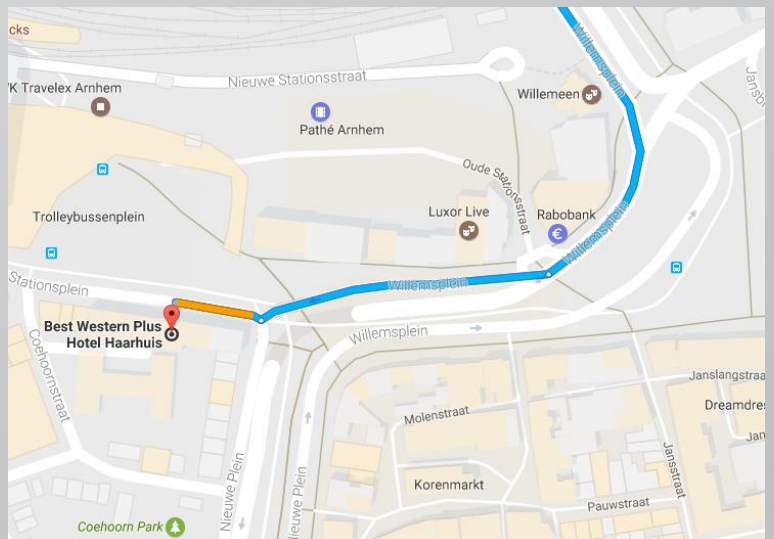

HAARHUIS
HOTEL

ROUTEBESCHRIJVING

OPENBAAR VERVOER

Hotel Haarhuis is uitstekend te bereiken met het openbaar vervoer doordat ons hotel gevestigd is tegenover het Centraal Station van Arnhem. Vanaf het Centraal Station volgt u de borden uitgang centrum richting Hotel Haarhuis. Het hotel ziet u bij de stations uitgang centrum aan de overzijde.

EIGEN VERVOER

Wanneer u met het eigen vervoer naar Hotel Haarhuis komt volgt u één onderstaande routebeschrijvingen.

Vanaf A12 alle richtingen, afrit 25 Arnhem Noord & vanaf A50 alle richtingen, afrit 20 Arnhem-Centrum

- Borden centrum/centrumring aanhouden
- Centrumring blijven volgen richting het station / de Willemstunnel
- Op het Willemsplein (voor de Willemstunnel) volgt u de borden station. Hierbij houdt u na het stoplicht rechts aan om op het Willemsplein te blijven en niet de tunnel in te rijden.
- Bij het stoplicht gaat u rechtdoor.
- Hotel Haarhuis ziet u aan uw linkerzijde.

HAARHUIS HOTEL

Vanaf A325 vanuit Nijmegen

- Aan het einde van de A325, 1^e verkeerslichten linksaf. U rijdt nu op de Batavierenweg en komt langs het stadion Gelredome.
- Eerst volgende stoplicht gaat u rechtsaf richting het centrum (Nelson Mandelabrug).
- Aan het einde van de brug links aanhouden – richting station.
- 1^e stoplicht gaat u linksaf - richting station.
- 2^e stoplicht rijdt u rechtdoor (Nieuwe plein op).
- 1^e stoplicht op het Willemsplein gaat u rechtdoor. U kunt hier enkel links aanhouden.
- 2^e stoplicht Willemsplein gaat u linksaf om op het Willemsplein te blijven.
- Na het 3^e stoplicht op het Willemsplein houdt u rechts aan en volgt u de borden station. U dient niet de tunnel in te rijden.
- Bij het laatste stoplicht gaat u rechtdoor.
- Hotel Haarhuis ziet u aan uw linkerkzijde.